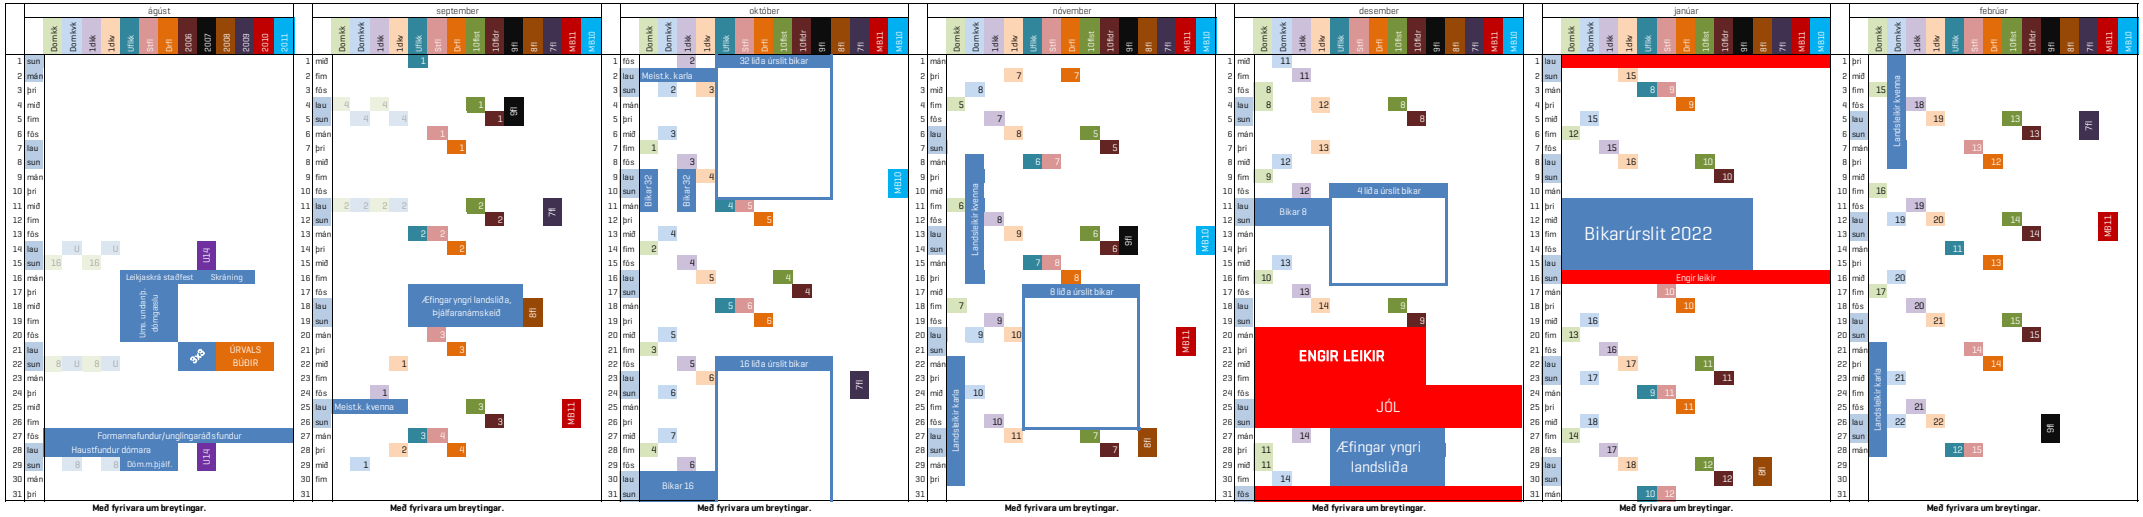

# Drög að keppnisdagatali | 2021-2022