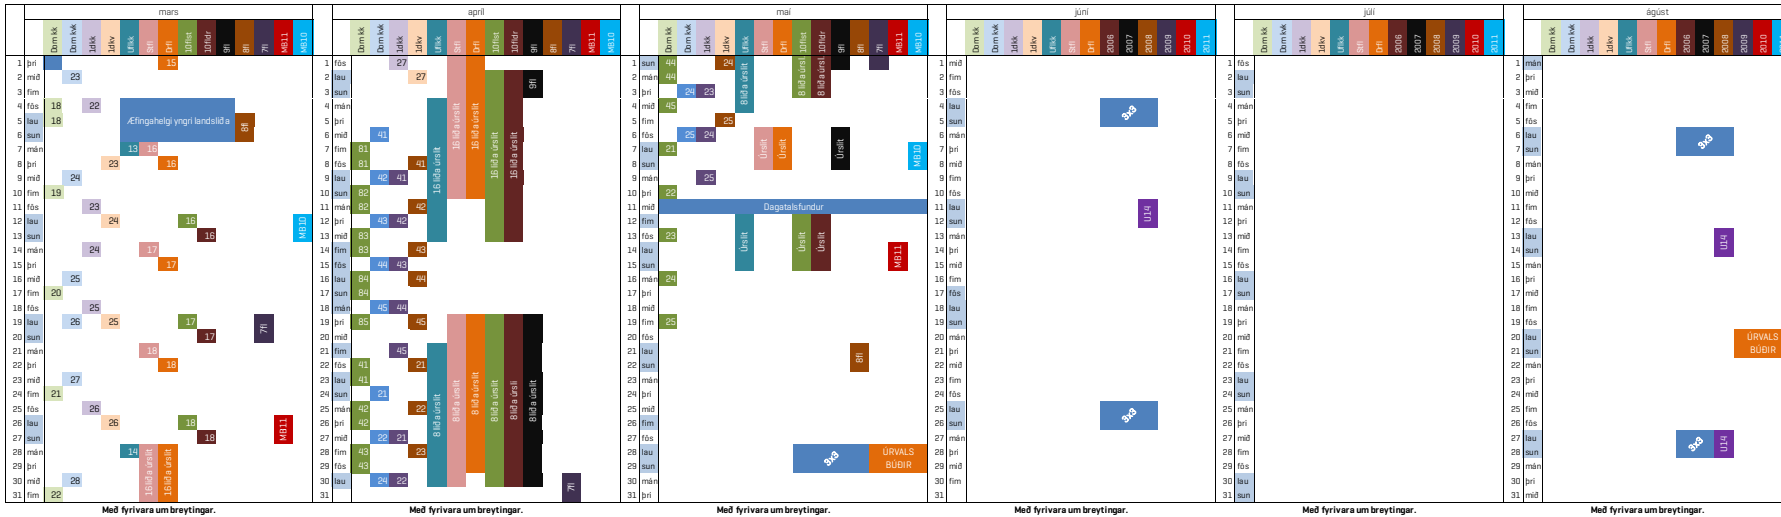

# Drög að keppnisdagatali | 2021-2022